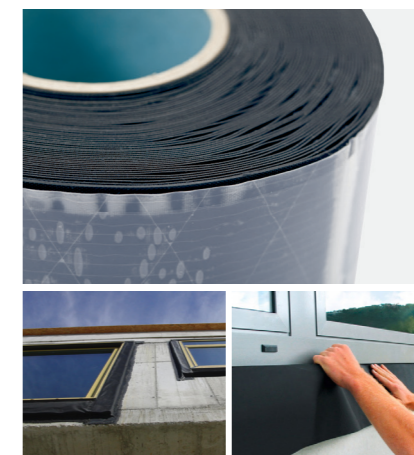

INTERIÉROVÉ FLÍSOVÉ TESNIACE FÓLIE

- Fólie + systémové lepidlá
- Celoplošné samolepiace fólie
- Systémové príslušenstvo

INTERIÉROVÉ EPDM TESNIACE FÓLIE

- Samostatné role + systémové lepidlá
- Na mieru rezané rozmery + systémové lepidlá
- Samolepiace varianty
- Fólie s lepiacim pásikom FIX
- Fólie s EPDM tesnením KEDER
- Systémové príslušenstvo

EXTERIÉROVÉ FLÍSOVÉ TESNIACE FÓLIE

- Fólie + systémové lepidlá
- Celoplošné samolepiace fólie
- Systémové príslušenstvo

EXTERIÉROVÉ EPDM TESNIACE FÓLIE

- Samostatné role + systémové lepidlá
- Na mieru rezané rozmery + systémové lepidlá
- Samolepiace varianty
- Fólie s lepiacim pásikom FIX
- Fólie s EPDM tesnením KEDER
- EPDM manžety
- Systémové príslušenstvo