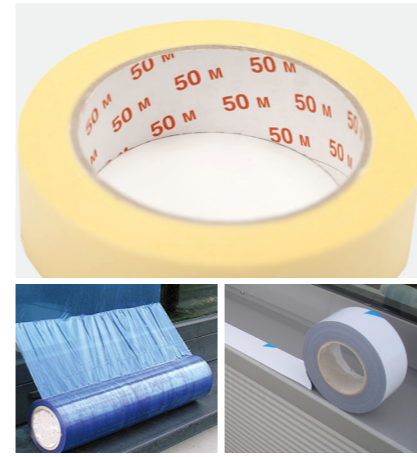

UPEVNŔOVACIA A KOTVIACA TECHNIKA

- Hmoždinky
- Ocelové kotvy
- Chemické kotvy
- Tvrdené klince
- Kotviace konzoly a uholníky
- Inštalačné úchytky

ZÁVESNÉ ODVETRANÉ FASÁDY

- Systém konzol
- Systém roštov
- Systém lepenia panelov
- Systém nitovania panelov
- Systém kotvenia panelov KEIL
- Fasádne membrány

KOTVIACE SYSTÉMY

- Systémy pre dvere
- Systémy pre hs portály
- Systémy pre okná
- Systémy predsadenej montáže

OCHRANNÉ PÁSKY A FÓLIE

- Krycie fólie pre hladké povrchy
- Krycie fólie pre drsné povrchy
- Krycie tekuté fólie
- Krepové pásky
- PVC ryhované pásky