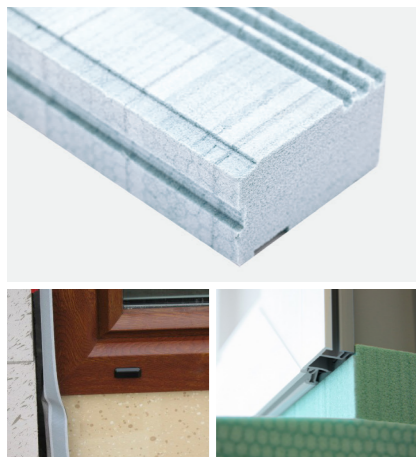

TEPELNO-IZOLAČNÉ PROFILY

- Podkladové profily
- Rozširovacie profily
- Spojovacie profily
- Sendvičové konštrukcie
- Iné profily