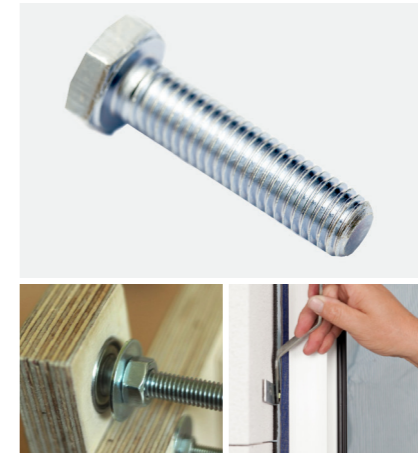

UPEVNŔOVACIA A KOTVIACA TECHNIKA

- Hmoždinky
- Ocelové kotvy
- Chemické kotvy
- Tvrdené klince
- Kotviace konzoly a uholníky
- Inštalačné úchytky

ZÁVESNÉ ODVETRANÉ FASÁDY

- Systém konzol
- Systém roštov
- Systém lepenia panelov
- Systém nitovania panelov
- Systém kotvenia panelov KEIL
- Fasádne membrány

KOTVIACE SYSTÉMY

- Systémy pre dvere
- Systémy pre hs portály
- Systémy pre okná
- Systémy predsadenej montáže

OCHRANNÉ PÁSKY A FÓLIE

- Krycie fólie pre hladké povrchy
- Krycie fólie pre drsné povrchy
- Krycie tekuté fólie
- Krepové pásky
- PVC ryhované pásky