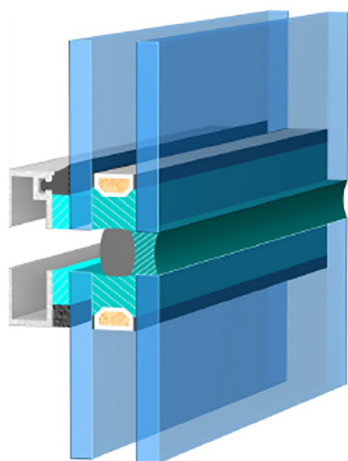

DOWSIL 993

Štruktúrálné 2-K lepidlo v balení TWIN kartuša

Špička v odbore pre štruktúrálné zasklievanie

- 2-zložkové pre okamžité použitie
- Jednoduchá aplikácia pištolou
- Dlhý statický mixér pre kvalitné premiešanie
- Veľký objem balenia pre rýchlu aplikáciu
- Kompatibilné s fasádovými tmelmi DOWSIL™
- Európske schválenie (ETAG002)